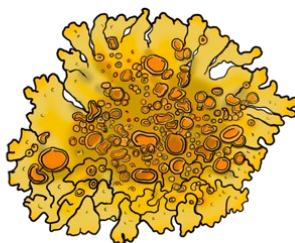

99ARTER PÅ PÅSKEFERIE

På tur i byhaven

Kan du finde alle 9 arter i byen?
Klik på billederne for at se en Youtube-video om arten. Eller print siden ud og lav din egen afkrydsningsliste.

Husskade

Dagpåfugleøj

Solsort

Ringdue

Mirabel

Plænekrans-
mos

Dobbeltbåndet
svirreflue

Alm. væggelav

Syvpletet
mariehøne

Se mere på 99arter.dk