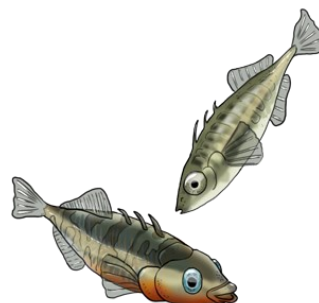

## På tur til søen

Kan du finde alle 9 arter i eller ved søen?  
Klik på billederne for at se en Youtube-video om arten. Eller print siden ud og lav din egen afkrydsningsliste.

Fiskehejre

Knopsvane

Blishøne

Hættemåge

Skrubtudse

Havørn

Lille vand-salamander

Tagrør

Trepigget hundestejle